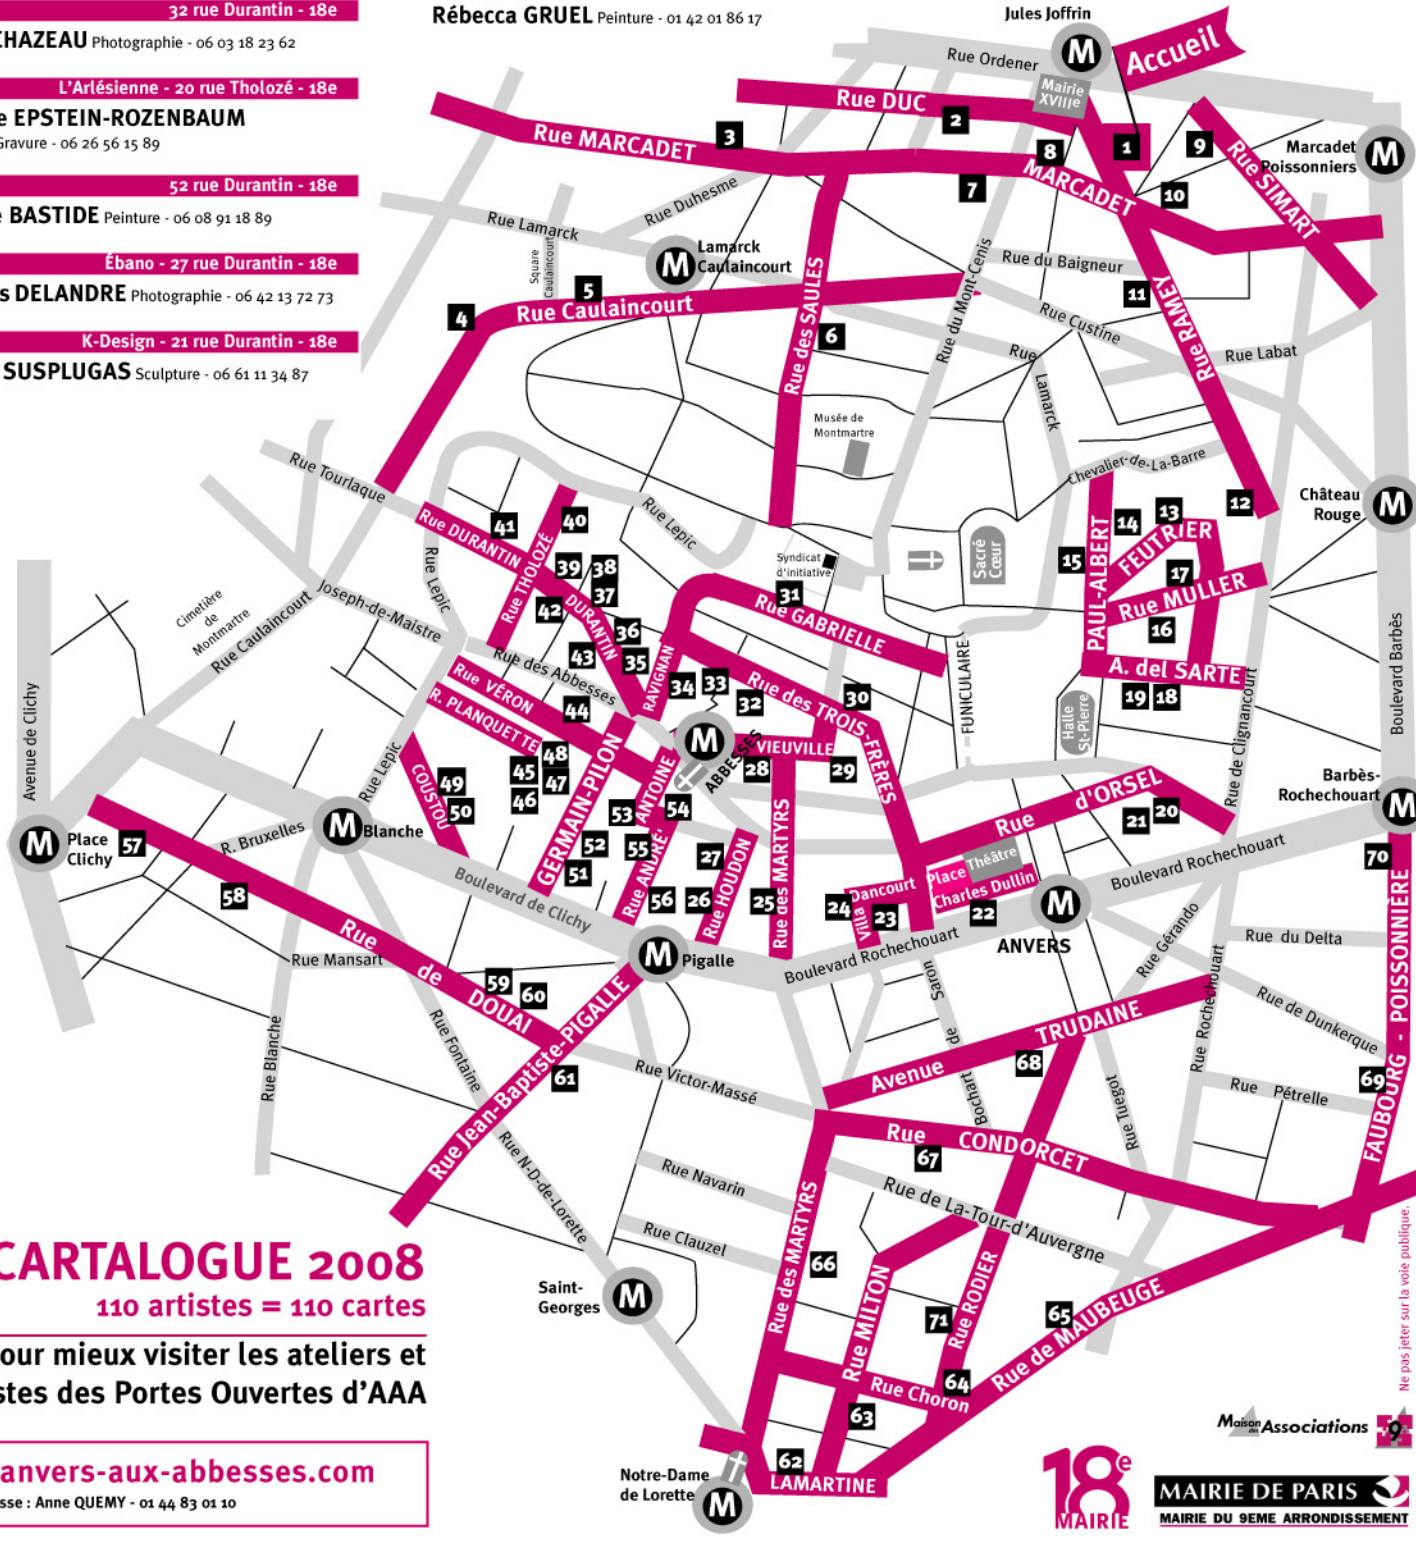

- **57** 65 rue de Douai - 9e
  Odile GAMOT Peinture - Photographie - 06 22 24 33 63
- **58** 49 rue de Douai - 9e
  HINK Peinture - Dessin - 06 61 42 96 67
- **59** 12 rue de Douai - 9e
  Claudia DO AMARAL Peinture - Photographie - 06 13 51 28 20
- **60** 6 rue de Douai - 9e
  Marthe GAUTIER Peinture sur porcelaine - 01 42 80 28 00
- **61** Maison des Associations - 54 rue J-B-Pigalle - 9e
  Pierre BERDOT Peinture - 01 40 16 40 39
  Marie-Françoise BRÉVAN Sculpture - 01 42 02 56 82
  CHAFI-CHORE Peinture - Bijoux -
  Laurence FOGLIERINI Peinture - 06 20 64 73 61
  Golle HAJIZADEH Peinture - 06 87 69 83 90
  Hélène SCHADOROFF Peinture - 06 81 96 59 50
- **62** (code 6425) Esc 5 - 54 rue Lamartine - 9e
  Rémi DELAPLACE Peinture - Dessin - 06 85 28 87 87
- **63** 01 40 23 02 92 - il du Huit - 8 rue Milton - 9e
  Emmanuelle GUTIERRES REQUENNE Peinture - Sculpture - 06 77 92 98 24
  Jean VILLALARD Sculpture - Peinture - 06 07 34 22 22
- **64** 4 rue Choron - 9e
  Cécile MERCIER-MIT Photographie - 06 83 85 40 13
- **65** Studio Maubeuge - 31 rue de Maubeuge 9e
  Xiang Yuan MENG Photographie - 01 40 16 41 42
- **66** 40 rue des Martyrs - 9e
  Catherine BARSACQ Peinture - Gravure - 01 42 85 31 74
- **67** 69 rue Condorcet - 9e
  Georges MIGNARD Peinture - 06 81 78 79 63
- **68** 33 avenue Trudaine - 9e
  Isabelle DUBOSC Peinture - Sculpture - 06 62 55 05 55
- **69** 169 rue du Faubourg-Poissonnière - 9e
  Ziya AYDIN Peinture - Vitrail - 06 76 66 02 08
- **70** 187 rue du Faubourg-Poissonnière - 9e
  Patrick PINON (PP) Peinture - 06 77 36 80 63

CATALOGUE 2008

110 artistes = 110 cartes

En vente 10 euros, dans chaque atelier / Pour mieux visiter les ateliers et garder contact avec les artistes des Portes Ouvertes d'AAA

1995
2008
Association d'Anvers Aux Abbesses
38 rue Polonceau - 75018 Paris
09 77 04 45 10

www.anvers-aux-abbesses.com
Contact presse : Anne QUEMY - 01 44 83 01 10

Maison Associations
18e MAIRIE
MAIRIE DE PARIS
MAIRIE DU 9ème ARRONDISSEMENT